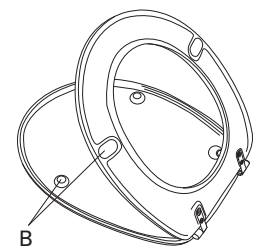

WC-Sitz O.novo

Modell

8823 61 WC-Sitz O.novo, einschl. 8823 01 61 Festscharnier

Produktbeschreibung

- WC-Sitz O.novo in Sandwich-Bauweise bestehend aus durchgefärbtem Duroplast mit Scharnier aus Edelstahl und Kunststoff
- einschl. Festscharnier aus Edelstahl
- Lochabstand: 150 mm
- max. Belastbarkeit des Ringsitzes: 240 kg
- 10 Jahre Garantie

Farbprogramm

01 Weiß alpin
09 Pergamon

Scharnieroberfläche

61 Edelstahl

Ersatzteile

A) 8823 01 61 Festscharnier
B) 9220 80 00 Puffer für Sitz und Deckel

Cleaning Instructions

Für die Reinigung eine milde Seifenlösung verwenden. WC-Sitz und Scharniere nicht im feuchten Zustand lassen, sondern anschließend mit einem weichen Tuch abtrocknen. Kontakt von Sitz/Deckel und Scharnieren mit WC-Reinigern oder chlorhaltigen, scheuernden oder ätzenden Reinigungsmitteln kann zu Beschädigungen bzw. Flugrost führen. Deshalb WC-Sitz und Deckel immer hochklappen, bis das Reinigungsmittel weggespült ist.

Montageanleitung

8823 01 61

08/09

Materialbeschreibung

WC-SITZ: Beim Material handelt es sich um durchgefärbten Duroplast (UF A 10 = Harnstoff-Formaldehydharz), der frei von umweltschädlichen Stoffen ist. Duroplast enthält 67% Ureaformaldehydharz, 28% Cellulose sowie 5% Mineralien, Pigmente, Schmierstoffe und Feuchtigkeit. Der Rohstoff des Lieferanten enthält weniger als 0,03% freies Formaldehyd und nach dem Aushärten noch weniger.