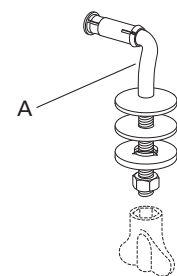

WC-Sitz O.novo

Modell

8823 61 WC-Sitz O.novo, einschl. 8823 01 61 Festscharnier

Produktbeschreibung

- WC-Sitz O.novo in Sandwich-Bauweise bestehend aus durchgefärbtem Duroplast mit Scharnier aus Edelstahl und Kunststoff
- einschl. Festscharnier aus Edelstahl
- Lochabstand: 150 mm
- max. Belastbarkeit des Ringsitzes: 240 kg
- 10 Jahre Garantie

Farbprogramm

01 Weiß alpin
09 Pergamon

Scharnieroberfläche

61 Edelstahl

Ersatzteile

A) 8823 01 61 Festscharnier
B) 9220 80 00 Puffer für Sitz und Deckel

Cleaning Instructions

Für die Reinigung eine milde Seifenlösung verwenden. WC-Sitz und Scharniere nicht im feuchten Zustand lassen, sondern anschließend mit einem weichen Tuch abtrocknen. Kontakt von Sitz/Deckel und Scharnieren mit WC-Reinigern oder chlorhaltigen, scheuernden oder ätzenden Reinigungsmitteln kann zu Beschädigungen bzw. Flugrost führen. Deshalb WC-Sitz und Deckel immer hochklappen, bis das Reinigungsmittel weggespült ist.

Montageanleitung

8823 01 61

08/09

Materialbeschreibung

WC-SITZ: Beim Material handelt es sich um durchgefärbten Duroplast (UF A 10 = Harnstoff-Formaldehydharz), der frei von umweltschädlichen Stoffen ist. Duroplast enthält 67% Ureaformaldehydharz, 28% Cellulose sowie 5% Mineralien, Pigmente, Schmierstoffe und Feuchtigkeit. Der Rohstoff des Lieferanten enthält weniger als 0,03% freies Formaldehyd und nach dem Aushärten noch weniger.