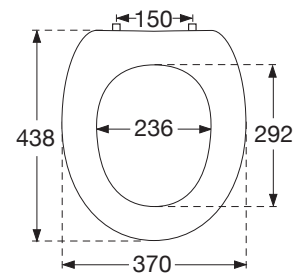

WC-Sitz O.novo

Modell

8823 61 WC-Sitz O.novo, einschl. 8823 01 61 Festscharnier

Produktbeschreibung

- WC-Sitz O.novo in Sandwich-Bauweise bestehend aus durchgefärbtem Duroplast mit Scharnier aus Edelstahl und Kunststoff
- einschl. Festscharnier aus Edelstahl
- Lochabstand: 150 mm
- max. Belastbarkeit des Ringsitzes: 240 kg
- 10 Jahre Garantie