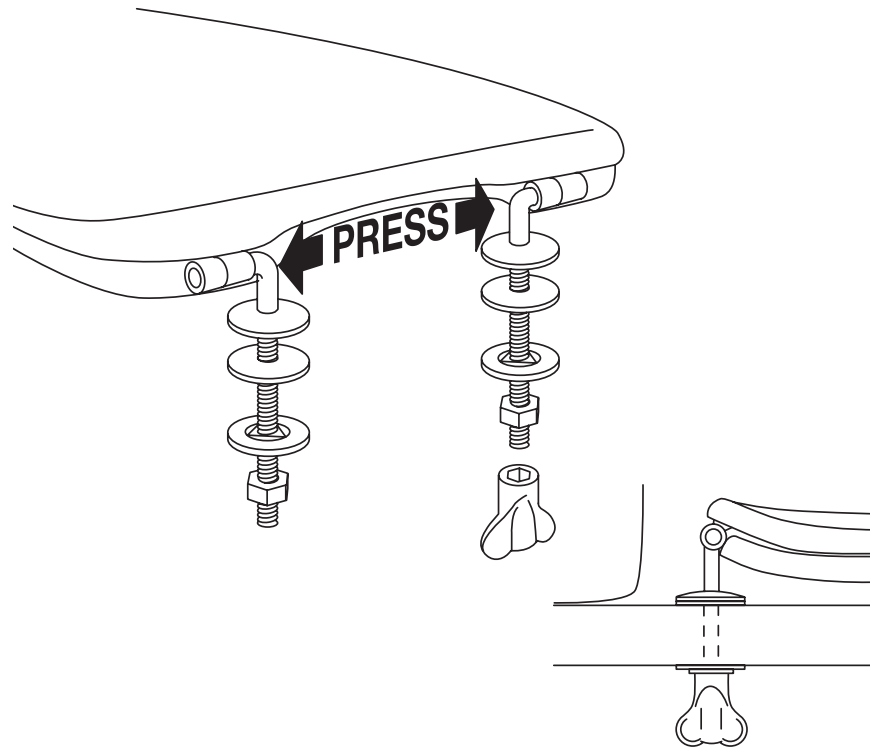

WC-Sitz O.novo

Modell

8823 61 WC-Sitz O.novo, einschl. 8823 01 61 Festscharnier

Produktbeschreibung

- WC-Sitz O.novo in Sandwich-Bauweise bestehend aus durchgefärbtem Duroplast mit Scharnier aus Edelstahl und Kunststoff
- einschl. Festscharnier aus Edelstahl
- Lochabstand: 150 mm
- max. Belastbarkeit des Ringsitzes: 240 kg
- 10 Jahre Garantie

Farbprogramm

01 Weiß alpin
09 Pergamon

Scharnieroberfläche

61 Edelstahl

Ersatzteile

A) 8823 01 61 Festscharnier
B) 9220 80 00 Puffer für Sitz und Deckel

Cleaning Instructions

Für die Reinigung eine milde Seifenlösung verwenden. WC-Sitz und Scharniere nicht im feuchten Zustand lassen, sondern anschließend mit einem weichen Tuch abtrocknen. Kontakt von Sitz/Deckel und Scharnieren mit WC-Reinigern oder chlorhaltigen, scheuernden oder ätzenden Reinigungsmitteln kann zu Beschädigungen bzw. Flugrost führen. Deshalb WC-Sitz und Deckel immer hochklappen, bis das Reinigungsmittel weggespült ist.

Montageanleitung

8823 01 61

08/09

Materialbeschreibung

WC-SITZ: Beim Material handelt es sich um durchgefärbten Duroplast (UF A 10 = Harnstoff-Formaldehydharz), der frei von umweltschädlichen Stoffen ist. Duroplast enthält 67% Ureaformaldehydharz, 28% Cellulose sowie 5% Mineralien, Pigmente, Schmierstoffe und Feuchtigkeit. Der Rohstoff des Lieferanten enthält weniger als 0,03% freies Formaldehyd und nach dem Aushärten noch weniger.