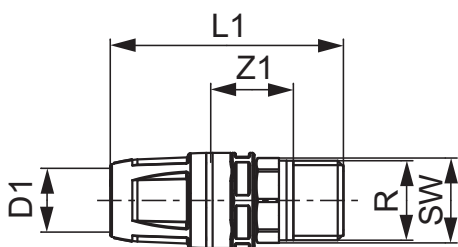

TECElogo-Push Übergangsnippel, Rotguss/Siliziumbronze

Artikelnummer: 8713106

Dimension: 25 x R 3/4"

Material: Rotguss/Siliziumbronze

LE 1: 10 St.

LE 2: 50 St.

Beschreibung:

Steckverbinder mit integrierter Haltefunktion. Für die Trinkwasser- und Heizungsinstallation.

Vertriebsdaten:

Produktname: TECElogo-Push Übergangsnippel Dimension 25 x R 3/4", Rotguss/Si-Bronze
 Warengruppe: 820
 Produktgruppe: 1008200020

Dimension: 25 x R 3/4"

Z1: 20

L1: 69

SW: 27

Ersatzteile: