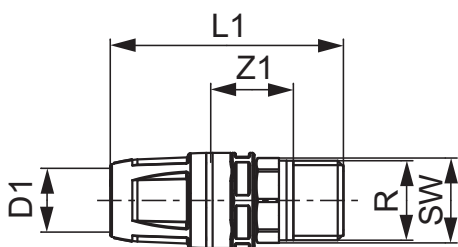

## TECElogo-Push Übergangsnippel, Rotguss/Siliziumbronze

Artikelnummer: 8713105

Dimension: 20 x R 3/4"

Material: Rotguss/Siliziumbronze

LE 1: 10 St.

LE 2: 50 St.

### Beschreibung:

Steckverbinder mit integrierter Haltefunktion. Für die Trinkwasser- und Heizungsinstallation.

### Vertriebsdaten:

Produktname: TECElogo-Push Übergangsnippel Dimension 20 x R 3/4", Rotguss/Si-Bronze  
 Warengruppe: 820  
 Produktgruppe: 1008200020

Dimension: 20 x R 3/4"

Z1: 20

L1: 66

SW: 27