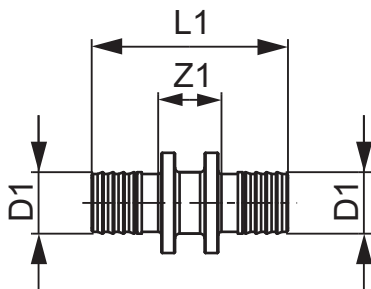

**TECEflex Kupplung, PPSU**

Artikelnummer: 736020

Dimension: 20 x 20

Material: PPSU

LE 1: 10 St.

LE 2: 100 St.

Beschreibung:

Kupplung aus Hochleistungskunststoff PPSU, zur O-Ring freien Druckhülsenverbindung von TECEflex Verbundrohr oder PE-X-Rohr gleicher Dimension (ohne TECEflex Druckhülsen).

Vertriebsdaten:

Produktname: TECEflex Kupplung Dimension 20 x 20, PPSU

Warengruppe: 700

Produktgruppe: 1007000040

Dimension: 20 x 20

Z1: 16

L1: 53