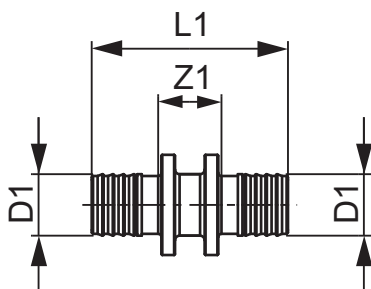

**TECEflex Kupplung, PPSU**

Artikelnummer: 736016

Dimension: 16 x 16

Material: PPSU

LE 1: 10 St.

LE 2: 100 St.

**Beschreibung:**

Kupplung aus Hochleistungskunststoff PPSU, zur O-Ring freien Druckhülsenverbindung von TECEflex Verbundrohr oder PE-X-Rohr gleicher Dimension (ohne TECEflex Druckhülsen).

**Vertriebsdaten:**

Produktname: TECEflex Kupplung Dimension 16 x 16, PPSU

Warengruppe: 700

Produktgruppe: 1007000040

Dimension: 16 x 16

Z1: 15

L1: 48