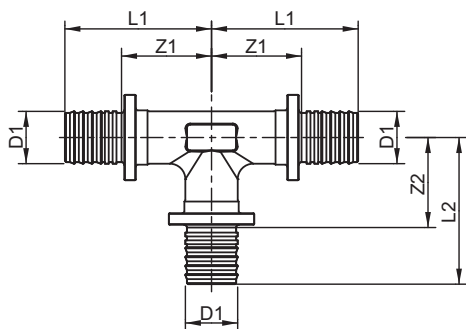

### TECEflex T-Stück, PPSU

Artikelnummer: 730925

Dimension: 25 x 25 x 25

Material: PPSU

LE 1: 10 St.

LE 2: 40 St.

#### Beschreibung:

T-Stück aus Hochleistungskunststoff PPSU. Fitting mit optimiertem Durchflusswiderstand (Zetawert) im Durchgang als auch im Abgang. Zur O-Ring freien Druckhülsenverbindung mit TECEflex Röhren. Ohne TECEflex Druckhülsen.

#### Vertriebsdaten:

Produktname: TECEflex T-Stück Dimension 25 x 25 x 25, PPSU

Warengruppe: 700

Produktgruppe: 1007000040

Dimension: 25 x 25 x 25

Z1: 24

Z2: 28

L1: 48