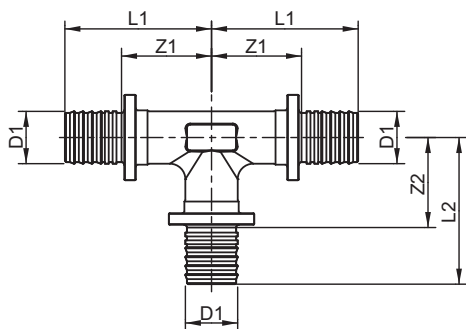

### TECEflex T-Stück, PPSU

Artikelnummer: 730916

Dimension: 16 x 16 x 16

Material: PPSU

LE 1: 10 St.

LE 2: 150 St.

#### Beschreibung:

T-Stück aus Hochleistungskunststoff PPSU. Fitting mit optimiertem Durchflusswiderstand (Zetawert) im Durchgang als auch im Abgang. Zur O-Ring freien Druckhülsenverbindung mit TECEflex Rohren. Ohne TECEflex Druckhülsen.

#### Vertriebsdaten:

Produktname: TECEflex T-Stück Dimension 16 x 16 x 16, PPSU

Warengruppe: 700

Produktgruppe: 1007000040

Dimension: 16 x 16 x 16

Z1: 17

Z2: 22

L1: 34