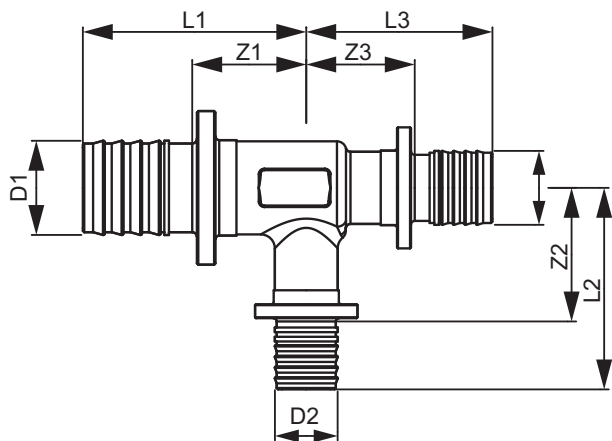

TECEflex T-Stück reduziert, PPSU

Artikelnummer: 730544

Dimension: 25 x 16 x 20

Material: PPSU

LE 1: 10 St.

LE 2: 40 St.

Beschreibung:

T-Stück reduziert aus Hochleistungskunststoff PPSU. Fitting mit optimiertem Durchflusswiderstand (Zetawert) im Durchgang als auch im Abgang. Zur O-Ring freien Druckhülsenverbindung mit TECEflex Rohren. Ohne TECEflex Druckhülsen.

Vertriebsdaten:

Produktname: TECEflex T-Stück reduziert Dimension 25 x 16 x 20, PPSU

Warengruppe: 700

Produktgruppe: 1007000040

Dimension: 25 x 16 x 20

Z1: 22

Z2: 27

Z3: 22