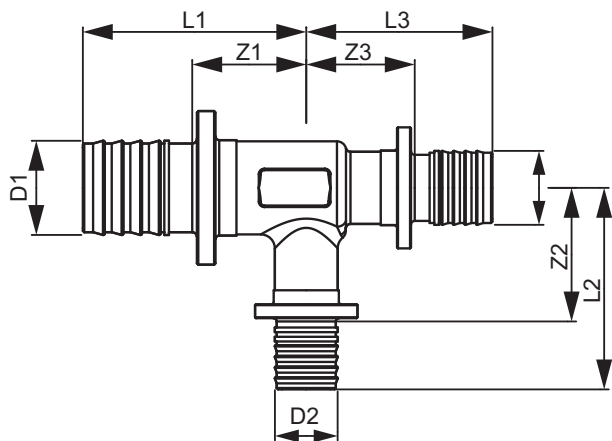

TECEflex T-Stück reduziert, PPSU

Artikelnummer: 730522

Dimension: 25 x 20 x 20

Material: PPSU

LE 1: 10 St.

LE 2: 30 St.

Beschreibung:

T-Stück reduziert aus Hochleistungskunststoff PPSU. Fitting mit optimiertem Durchflusswiderstand (Zetawert) im Durchgang als auch im Abgang. Zur O-Ring freien Druckhülsenverbindung mit TECEflex Rohren. Ohne TECEflex Druckhülsen.

Vertriebsdaten:

Produktname: TECEflex T-Stück reduziert Dimension 25 x 20 x 20, PPSU

Warengruppe: 700

Produktgruppe: 1007000040

Dimension: 25 x 20 x 20

Z1: 19

Z2: 28

Z3: 19