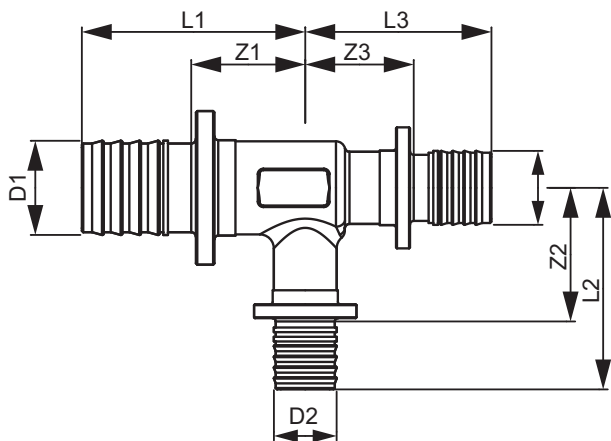

TECEflex T-Stück reduziert, PPSU

Artikelnummer: 730521

Dimension: 20 x 25 x 20

Material: PPSU

LE 1: 10 St.

LE 2: 40 St.

Beschreibung:

T-Stück reduziert aus Hochleistungskunststoff PPSU. Fitting mit optimiertem Durchflusswiderstand (Zetawert) im Durchgang als auch im Abgang. Zur O-Ring freien Druckhülsenverbindung mit TECEflex Rohren. Ohne TECEflex Druckhülsen.

Vertriebsdaten:

Produktname: TECEflex T-Stück reduziert Dimension 20 x 25 x 20, PPSU

Warengruppe: 700

Produktgruppe: 1007000040

Dimension: 20 x 25 x 20

Z1: 21

Z2: 24

Z3: 21