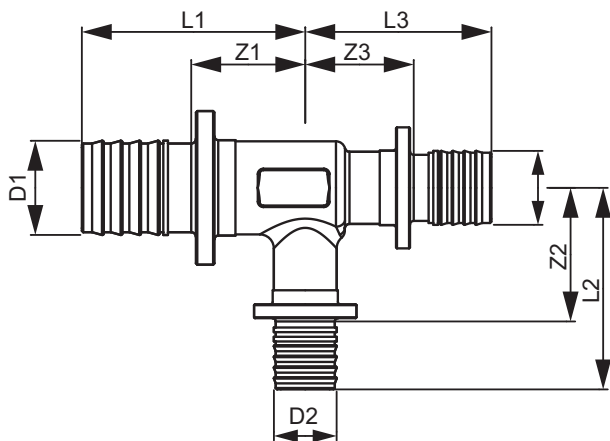

TECEflex T-Stück reduziert, PPSU

Artikelnummer: 730515

Dimension: 25 x 20 x 25

Material: PPSU

LE 1: 10 St.

LE 2: 20 St.

Beschreibung:

T-Stück reduziert aus Hochleistungskunststoff PPSU. Fitting mit optimiertem Durchflusswiderstand (Zetawert) im Durchgang als auch im Abgang. Zur O-Ring freien Druckhülsenverbindung mit TECEflex Rohren. Ohne TECEflex Druckhülsen.

Vertriebsdaten:

Produktname: TECEflex T-Stück reduziert Dimension 25 x 20 x 25, PPSU

Warengruppe: 700

Produktgruppe: 1007000040

Dimension: 25 x 20 x 25

Z1: 19

Z2: 28

Z3: 19