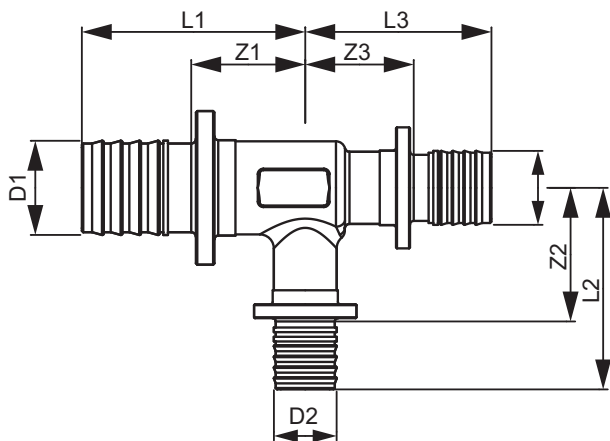

### TECEflex T-Stück reduziert, PPSU

Artikelnummer: 730511

Dimension: 20 x 20 x 16

Material: PPSU

LE 1: 10 St.

LE 2: 100 St.

#### Beschreibung:

T-Stück reduziert aus Hochleistungskunststoff PPSU. Fitting mit optimiertem Durchflusswiderstand (Zetawert) im Durchgang als auch im Abgang. Zur O-Ring freien Druckhülsenverbindung mit TECEflex Rohren. Ohne TECEflex Druckhülsen.

#### Vertriebsdaten:

Produktname: TECEflex T-Stück reduziert Dimension 20 x 20 x 16, PPSU

Warengruppe: 700

Produktgruppe: 1007000040

Dimension: 20 x 20 x 16

Z1: 19

Z2: 24

Z3: 19