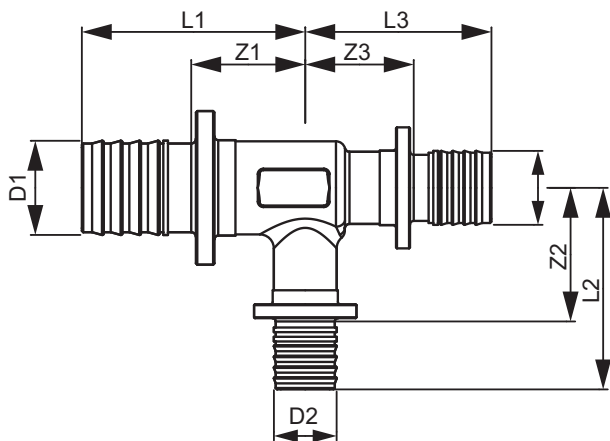

TECEflex T-Stück reduziert, PPSU

Artikelnummer: 730508

Dimension: 20 x 16 x 16

Material: PPSU

LE 1: 10 St.

LE 2: 50 St.

Beschreibung:

T-Stück reduziert aus Hochleistungskunststoff PPSU. Fitting mit optimiertem Durchflusswiderstand (Zetawert) im Durchgang als auch im Abgang. Zur O-Ring freien Druckhülsenverbindung mit TECEflex Rohren. Ohne TECEflex Druckhülsen.

Vertriebsdaten:

Produktname: TECEflex T-Stück reduziert Dimension 20 x 16 x 16, PPSU

Warengruppe: 700

Produktgruppe: 1007000040

Dimension: 20 x 16 x 16

Z1: 22

Z2: 24

Z3: 22