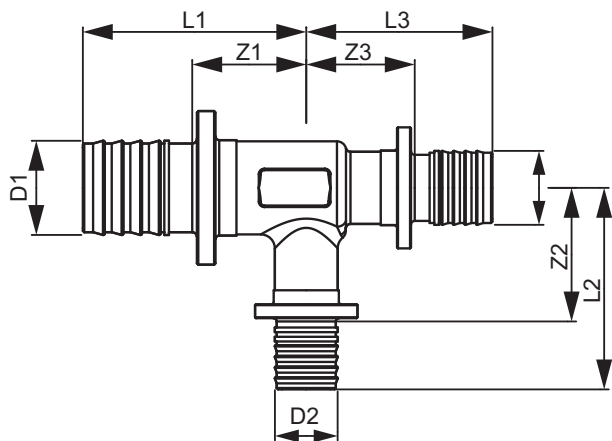

### TECEflex T-Stück reduziert, PPSU

Artikelnummer: 730504

Dimension: 16 x 20 x 16

Material: PPSU

LE 1: 10 St.

LE 2: 50 St.

#### Beschreibung:

T-Stück reduziert aus Hochleistungskunststoff PPSU. Fitting mit optimiertem Durchflusswiderstand (Zetawert) im Durchgang als auch im Abgang. Zur O-Ring freien Druckhülsenverbindung mit TECEflex Rohren. Ohne TECEflex Druckhülsen.

#### Vertriebsdaten:

Produktname: TECEflex T-Stück reduziert Dimension 16 x 20 x 16, PPSU

Warengruppe: 700

Produktgruppe: 1007000040

Dimension: 16 x 20 x 16

Z1: 19

Z2: 22

Z3: 19