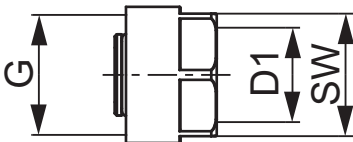

TECEflex Klemmverschraubung für TECEflex Mehrschichtverbundrohr

Artikelnummer: 713316

Dimension: 16

Material: PE-Xc/Al/PE

LE 1: 10 St.

LE 2: 100 St.

Beschreibung:

Für den Anschluss von TECEflex Mehrschichtverbundrohren an einen Eurokonus 3/4" AG. Nur in der Heizungsinstallation einsetzbar.

Vertriebsdaten:

Produktname: TECEflex Klemmverschraubung für Mehrschichtverbundrohr, Dimension 16
Warengruppe: 700
Produktgruppe: 1007000030

Dimension: 16

G: 3/4"

SW: 27