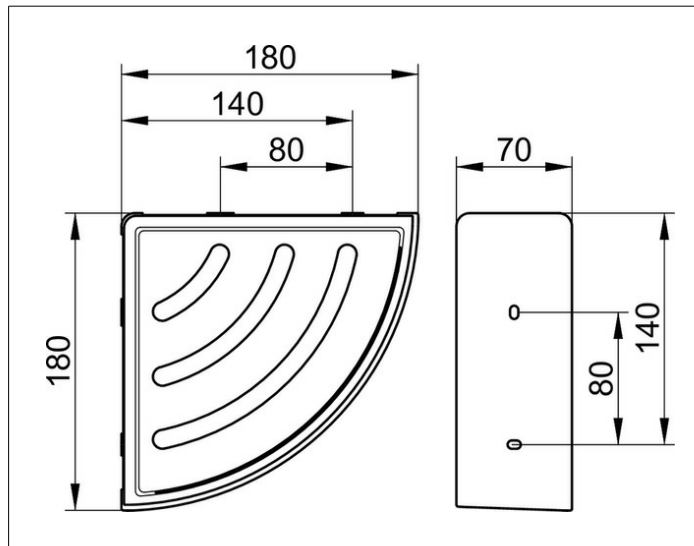

Elegance

11657010000 Eckduschkorb

PRODUKT

ZEICHNUNG

PRODUKTBESCHREIBUNG

2-teilig: Metallkorb und herausnehmbarer, seifenbeständiger, bruchfester und UV-unempfindlicher Kunststoff-Einsatz

OBERFLÄCHE

verchromt/weiß

AUSSCHREIBUNGSTEXT

KEUCO ELEGANCE Eckschwammkorb für Wandmontage 11657010000 Hochglanzverchromter Eckschwammkorb in eleganter Formensprache, leicht überwölbte Flächen im zeitlosen Design, leicht zu reinigen, mit herausnehmbarem, seifenbeständigem, bruchfestem und UV-unempfindlichem Kunststoff-Einsatz, weiß Gesamtbautiefe 177 mm, Breite 251, Bauhöhe 70 mm, Schenkellänge 180 mm

Der Eckschwammkorb wird verdeckt angebracht
Lieferung inkl. korrosionsfreiem Befestigungsmaterial