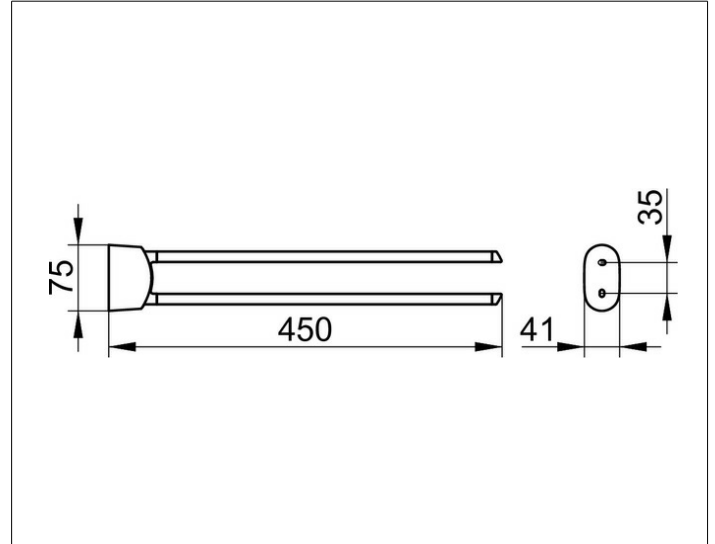

Elegance

11618010000 Handtuchhalter

**PRODUKT**

**ZEICHNUNG**

**PRODUKTBESCHREIBUNG**

2-tlg., schwenkbar

**OBERFLÄCHE**

verchromt

**ABMESSUNG**

450 mm

**AUSSCHREIBUNGSTEXT**

KEUCO ELEGANCE Handtuchhalter 11618010000  
 Hochglanzverchromter Handtuchhalter in eleganter Formensprache,  
 leicht überwölbte Flächen im zeitlosen Design,  
 zwei nebeneinander angeordnete, unabhängig voneinander schwenkbare  
 Haltearme.  
 Ausladung 450 mm,  
 Der Handtuchhalter wird verdeckt angebracht  
 Lieferung inkl. korrosionsfreiem Befestigungsmaterial