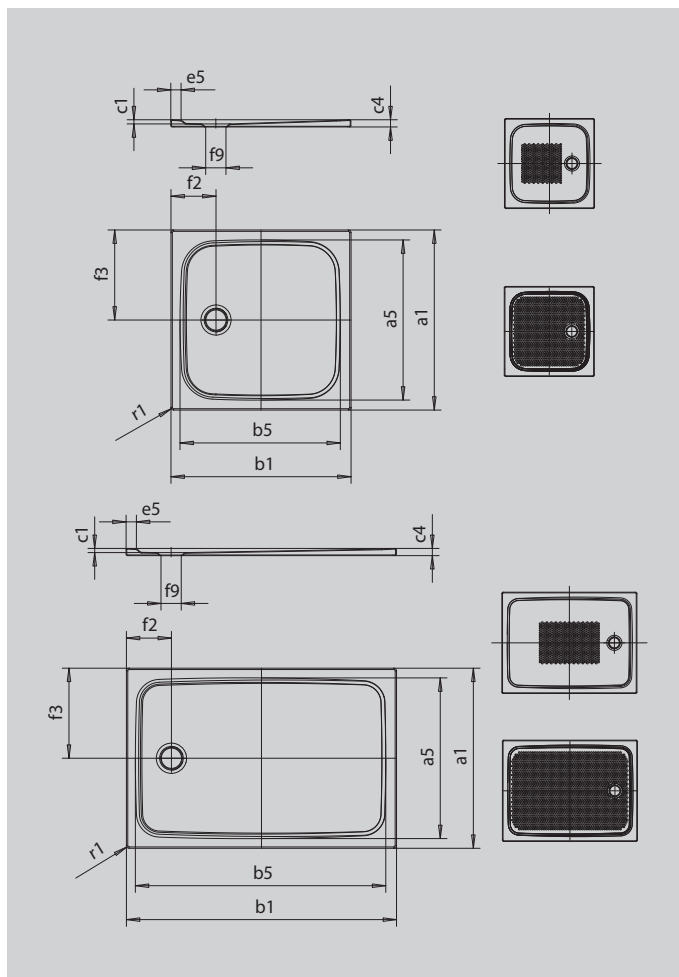

CAYONOPLAN

- bodenebene Dusche
- klassisches Design mit umlaufender Prägung
- Perfect Match zur CAYONO Modellfamilie
- großzügige Standfläche durch seitlichen Ablauf
- aus KALDEWEI Stahl-Emaille

Abbildung ähnlich

SECURE⁺

Modell		2267
Äußere Länge	a_1	900 mm
Innere Länge	a_5	790 mm
Äußere Breite	b_1	1400 mm
Innere Breite	b_5	1290 mm
Tiefe Innen	c_1	25 mm
Randhöhe	c_4	40 mm
Höhe mit Wannenträger extraflach	c_{16}	49 mm
Randbreite	e_5	50 mm
Durchmesser Ablaufloch	f_9	Ø 90 mm
Abstand Wannrand bis Mitte Ablaufloch	f_2, f_3	200; 450 mm
Äußerer Radius	r_1	12 mm
Nettogewicht		33 kg
Antislip		555 x 855 mm
Vollantislip		695 x 1235 mm
SECURE PLUS		Vollflächig