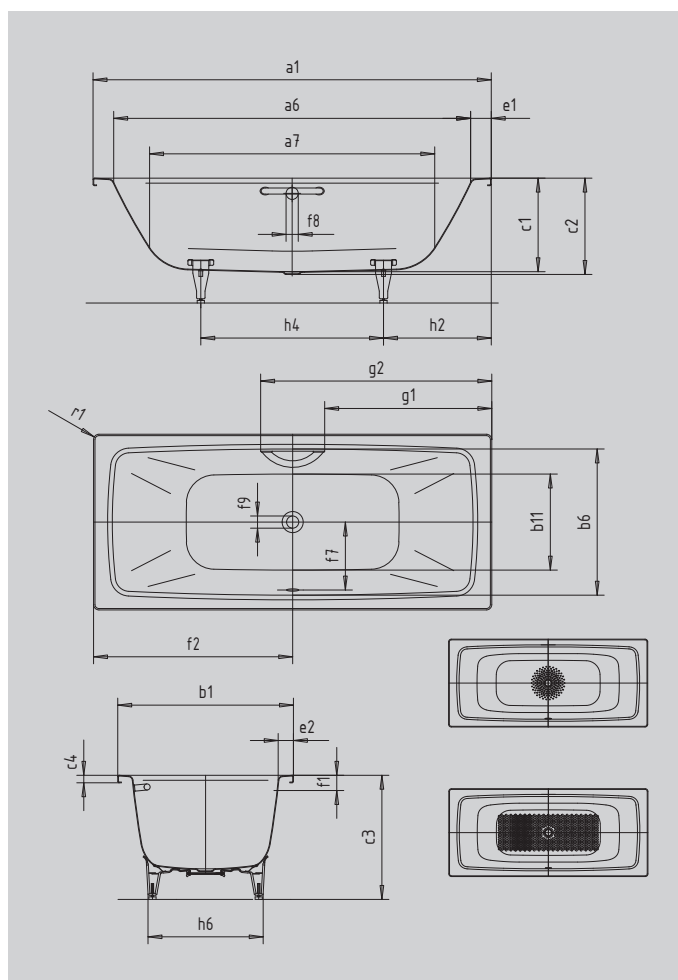

CAYONO DUO

- moderne Rechteckbadewanne, geradlinig und geringe Radien
- Perfect Match zur CAYONO Modellfamilie
- zwei ergonomisch angenehm geformte Rückenschrägen und der mittig platzierte Ab-/Überlauf ermöglichen das bequeme Baden zu Zweit
- großvolumiger Innenraum für hohen Liegekomfort
- aus KALDEWEI Stahl-Emaile

Abbildung ähnlich

Modell		725
Äußere Länge	a ₁	1800 mm
Innere Länge (oben)	a ₆	1640 mm
Innere Länge (unten)	a ₇	1320 mm
Äußere Breite	b ₁	800 mm
Innere Breite (oben)	b ₆	674 mm
Innere Breite (unten)	b ₁₁	460 mm
Tiefe Innen	c ₁	400 mm
Tiefe inklusive Ablaufloch	c ₂	410 mm
Höhe mit Füßen	c ₃	539 - 573 mm
Randhöhe	c ₄	32 mm
Randbreite Fußseite; Längsseite	e ₁ ; e ₂	80; 63 mm
Abstand Oberkante bis Mitte Überlaufloch	f ₁	70 mm
Abstand Wannenrand bis Mitte Ablaufloch	f ₂	900 mm
Abstand Mitte Ab- bis Mitte Überlaufloch	f ₇	330 mm
Durchmesser Überlaufloch	f ₈	Ø 52 mm
Durchmesser Ablaufloch	f ₉	Ø 52 mm
Abstand Wannenrand (Fußseite) bis Anfang Griff	g ₁	763 mm
Abstand Wannenrand (Fußseite) bis Ende Griff	g ₂	1037 mm
Abstand Fußseite Wannenrand bis Mitte Fuß	h ₂	526 mm
Abstand zwischen den Füßen	h ₄	749 mm
Fußbreite max.	h ₆	526 mm
Äußerer Radius	r ₁	8 mm
Nutzhalt		160 l
Nettogewicht		54 kg
Antislip Durchmesser		Ø 435 mm
Vollantislip		935 x 375 mm