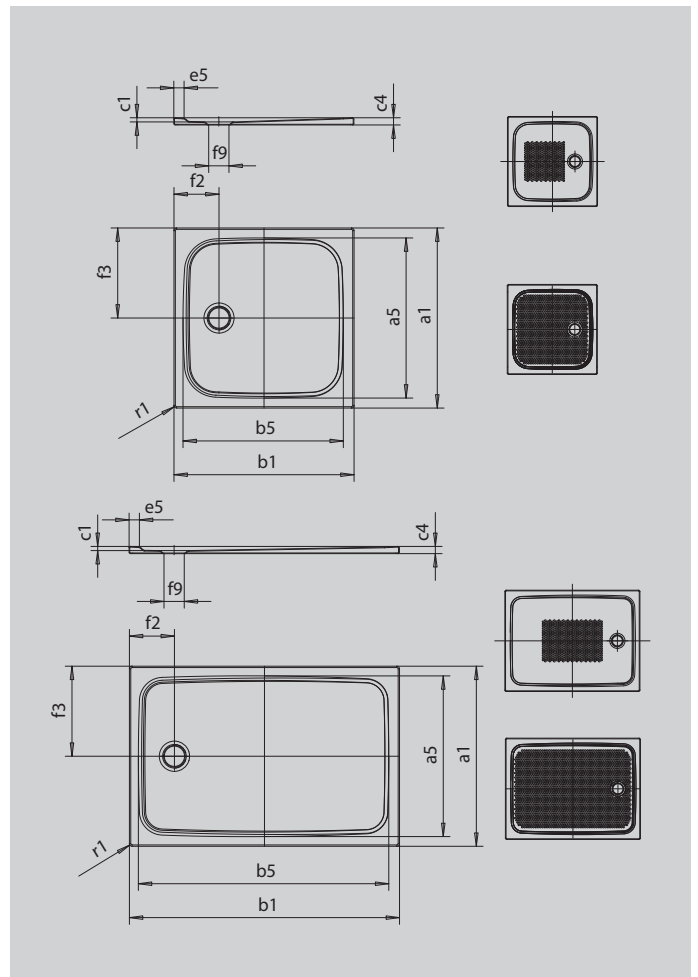

# CAYONOPLAN

- bodenebene Dusche
- klassisches Design mit umlaufender Prägung
- Perfect Match zur CAYONO Modellfamilie
- großzügige Standfläche durch seitlichen Ablauf
- aus KALDEWEI Stahl-Emaille

Abbildung ähnlich

SECURE<sup>+</sup>

Modell		2262
Äußere Länge	$a_1$	800 mm
Innere Länge	$a_5$	690 mm
Äußere Breite	$b_1$	1200 mm
Innere Breite	$b_5$	1090 mm
Tiefe Innen	$c_1$	18 mm
Randhöhe	$c_4$	32 mm
Randbreite	$e_5$	50 mm
Durchmesser Ablaufloch	$f_9$	Ø 90 mm
Abstand Wannenrand bis Mitte Ablaufloch	$f_2, f_3$	200; 400 mm
Äußerer Radius	$r_1$	12 mm
Nettogewicht		25 kg
Antislip		375 x 535 mm
Vollantislip		615 x 1035 mm
SECURE PLUS		Vollflächig