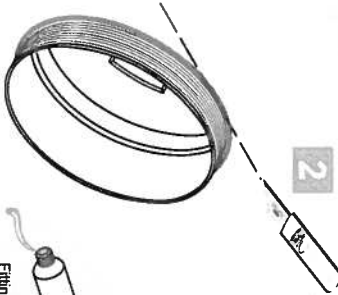

1
6

Fittings grease
Graisse de robinetterie
Grasso per rubinetti Kaanvet
Grasa de grifera
Armatuerfett

1

2

Fittings grease
Graisse de robinetterie
Grasso per rubinetti Kaanvet
Grasa de grifera
Armatuerfett

3

max.
3 Nm

5

6

Ideal
STANDARD

0212 / A 960 704
Made in Germany