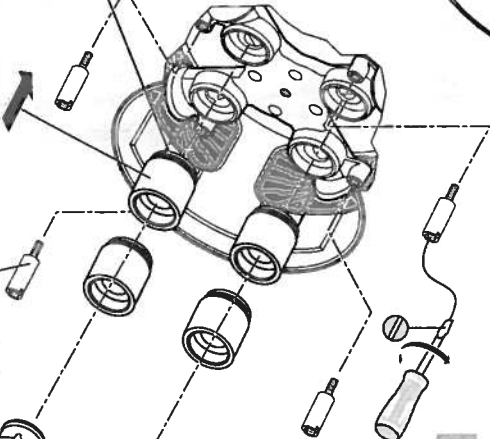

1
6

Fittings grease
Graisse de robinetterie
Grasso per rubinetti Kaanvet
Grasa de grifera
Armatuerfett

1

2

Fittings grease
Graisse de robinetterie
Grasso per rubinetti Kaanvet
Grasa de grifera
Armatuerfett

3

max.
3 Nm

5

6

Ideal
STANDARD

0212 / A 960 704
Made in Germany