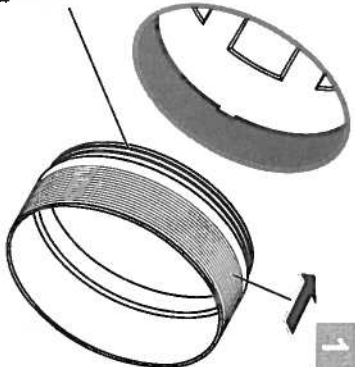

1
6

Fittings grease
Graisse de robinetterie
Grasso per rubinetti Kaanvet
Grasa de grifera
Armatuerfett

1

2

Fittings grease
Graisse de robinetterie
Grasso per rubinetti Kaanvet
Grasa de grifera
Armatuerfett

3

max.
3 Nm

5

6

Ideal
STANDARD

0212 / A 960 704
Made in Germany