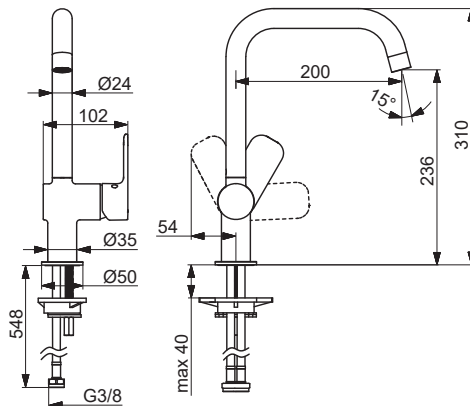

5556 2203 / 4080 2203

EN 817
I (ISO 3822)
50 - 1000 kPa
0.18 l/s (300 kPa)
max. +70°C

mpi.hansa.com/55562203