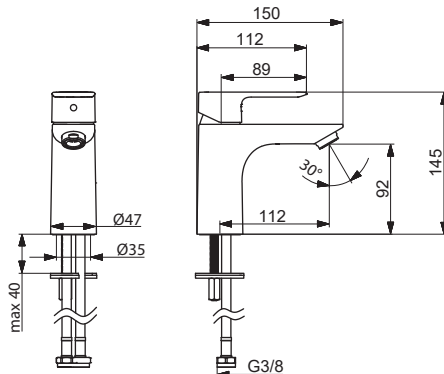

5552 2203 / 4077 2203

EN 817
I (ISO 3822)
50 - 1000 kPa
0.08 l/s (300 kPa w/Controller)
max. +70°C

mpi.hansa.com/55522203