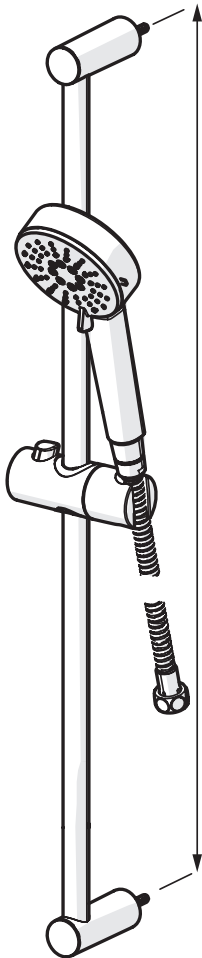

HANSA

Installation and maintenance guide

4-9

10,12,
13

11-12

14-19

20

21

22

5542 2203 / 4071 2203

EN 817
I (ISO 3822)
50 - 1000 kPa
0.08 l/s (300 kPa w/Controller)
max. +70°C

mpi.hansa.com/55422203

5540 2203 (00006) / 4070 2203 (00006)

EN 817
I (ISO 3822)
50 - 1000 kPa
0.08 l/s (300 kPa w/Controller)
max. +70°C

2

1 3

- A**  x 1
- B**  x 1
- C**  x 2

2.5

②

22

③

5