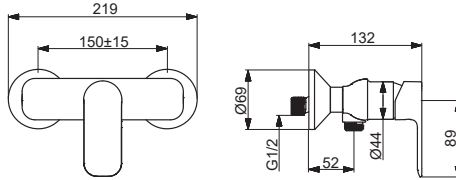

mpi.hansa.com/55482203

5556 2203 / 4080 2203

EN 817
 I (ISO 3822)
 50 - 1000 kPa
 0.18 l/s (300 kPa)
 max. +70°C

mpi.hansa.com/55562203

5545 0103 / 4073 0103

EN 817
 I (ISO 3822)
 50 - 1000 kPa
 0.21 l/s (300 kPa)
 max. +80°C