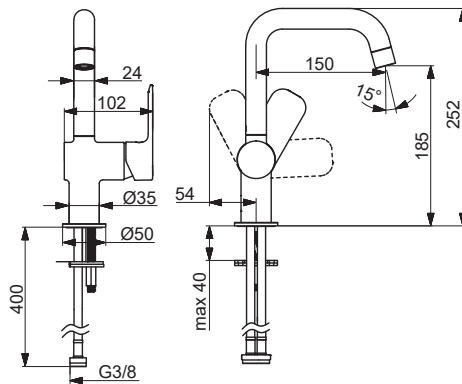

5554 2203 / 4078 2203

EN 817
I (ISO 3822)
50 - 1000 kPa
0.08 l/s (300 kPa w/Controller)
max. +70°C

mpi.hansa.com/55542203