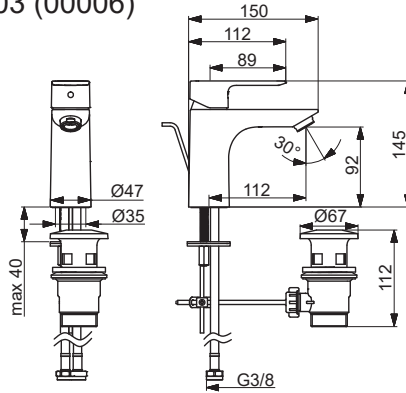

mpi.hansa.com/55402203

5552 2203 / 4077 2203

EN 817
I (ISO 3822)
50 - 1000 kPa
0.08 l/s (300 kPa w/Controller)
max. +70°C

mpi.hansa.com/55522203

5550 2203 (00006) / 4076 2203 (00006)

EN 817
 I (ISO 3822)
 50 - 1000 kPa
 0.08 l/s (300 kPa w/Controller)
 max. +70°C