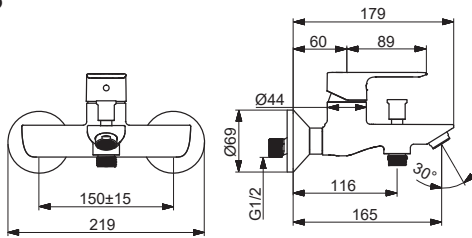

5544 2103 / 4072 2103

EN 817
I (ISO 3822)
50 - 1000 kPa
0.36 / 0.22 l/s (300 kPa)
max. +80°C

mpi.hansa.com/55442103