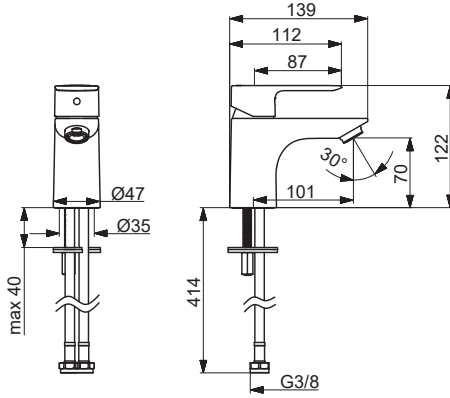

22

5542 2203 / 4071 2203

EN 817
I (ISO 3822)
50 - 1000 kPa
0.08 l/s (300 kPa w/Controller)
max. +70°C

mpi.hansa.com/55422203

5540 2203 (00006) / 4070 2203 (00006)

EN 817
I (ISO 3822)
50 - 1000 kPa
0.08 l/s (300 kPa w/Controller)
max. +70°C