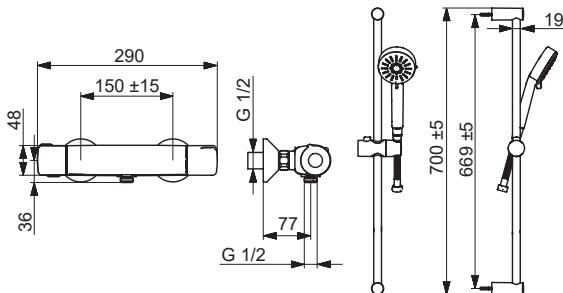

5515 0131 / 4086 0131

EN 1111
I (ISO 3822)
100 - 1000 kPa
0.16 l/s (Eco)
0.19 l/s (300 kPa)
max. +65°C

mpi.hansa.com/55150131