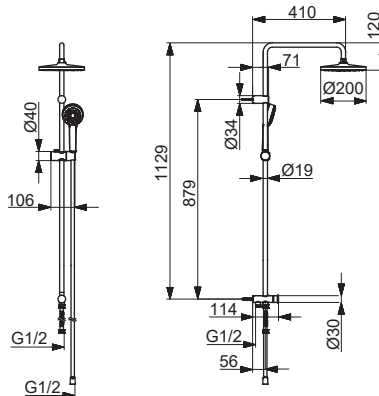

mpi.hansa.com/55450103

5544 2103 / 4072 2103

EN 817
 I (ISO 3822)
 50 - 1000 kPa
 0.36 / 0.22 l/s (300 kPa)
 max. +80°C

mpi.hansa.com/55442103

5538 0130 / 4089 0130

EN 1112, 1113
 50 - 500 kPa
 0.16 / 0.22 l/s (300 kPa)
 max. +65°C