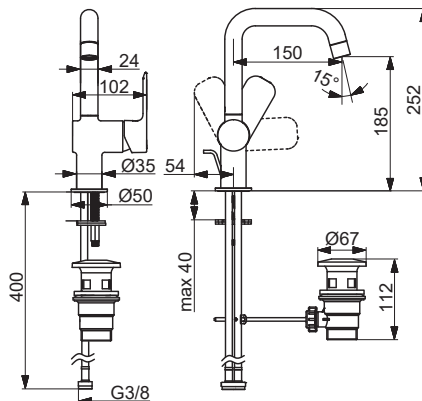

mpi.hansa.com/55502203

5554 2203 / 4078 2203

EN 817
 I (ISO 3822)
 50 - 1000 kPa
 0.08 l/s (300 kPa w/Controller)
 max. +70°C

mpi.hansa.com/55542203

5555 2203 / 4079 2203

EN 817
 I (ISO 3822)
 50 - 1000 kPa
 0.08 l/s (300 kPa w/Controller)
 max. +70°C