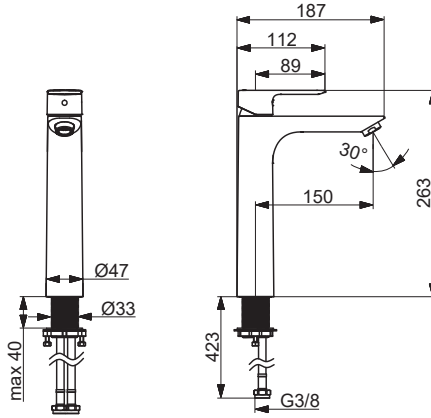

5547 2203 / 4074 2203

EN 817
I (ISO 3822)
50 - 1000 kPa
0.08 l/s (300 kPa w/Controller)
max. +70°C

mpi.hansa.com/55472203