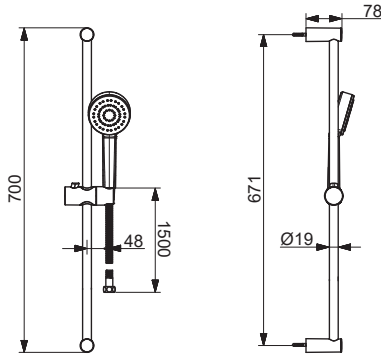

5578 0113 / 4084 0113

EN 1112, EN 1113
50 - 500 kPa
0.28 l/s (300 kPa)
max. +65°C

mpi.hansa.com/55780113