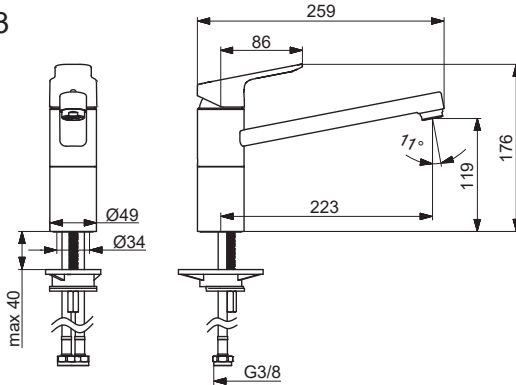

mpi.hansa.com/55552203

5547 2203 / 4074 2203

EN 817
 I (ISO 3822)
 50 - 1000 kPa
 0.08 l/s (300 kPa w/Controller)
 max. +70°C

mpi.hansa.com/55472203

5548 2203 / 4075 2203

EN 817
 I (ISO 3822)
 50 - 1000 kPa
 0.18 l/s (300 kPa)
 max. +70°C