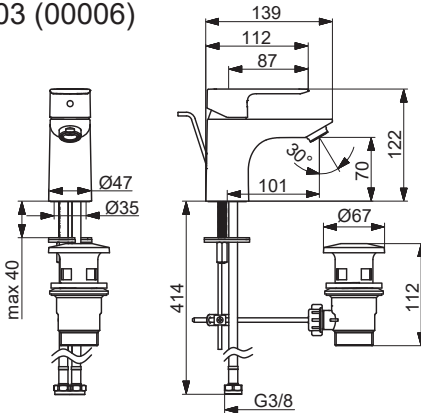

22

5542 2203 / 4071 2203

EN 817
I (ISO 3822)
50 - 1000 kPa
0.08 l/s (300 kPa w/Controller)
max. +70°C

mpi.hansa.com/55422203

5540 2203 (00006) / 4070 2203 (00006)

EN 817
I (ISO 3822)
50 - 1000 kPa
0.08 l/s (300 kPa w/Controller)
max. +70°C