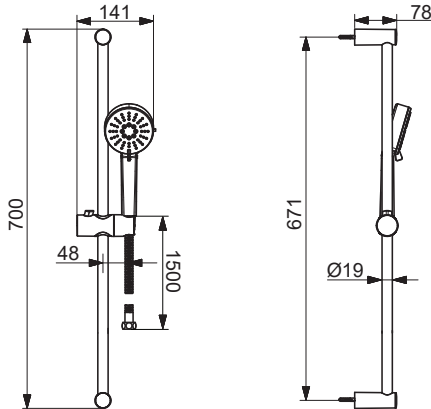

mpi.hansa.com/55380130

5578 0113 / 4084 0113

EN 1112, EN 1113
50 - 500 kPa
0.28 l/s (300 kPa)
max. +65°C

mpi.hansa.com/55780113

5578 0133 / 4085 0133

EN 1112, EN 1113
50 - 500 kPa
0.19 l/s (300 kPa)
max. +65°C