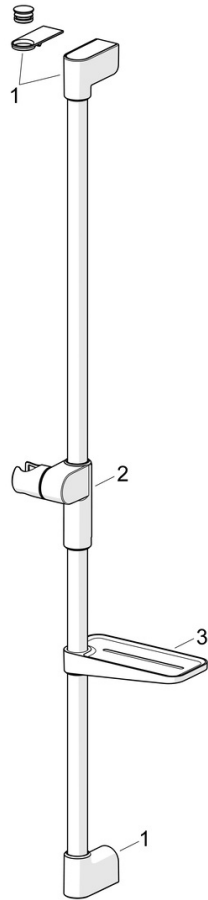

Ersatzteile

SP44130200

	Name	Art.-Nr.
01	Wandhalterung	1013048V
02	Schieber für Wandstange	1012974V
03	Seifenhalter Weiss	1013165V