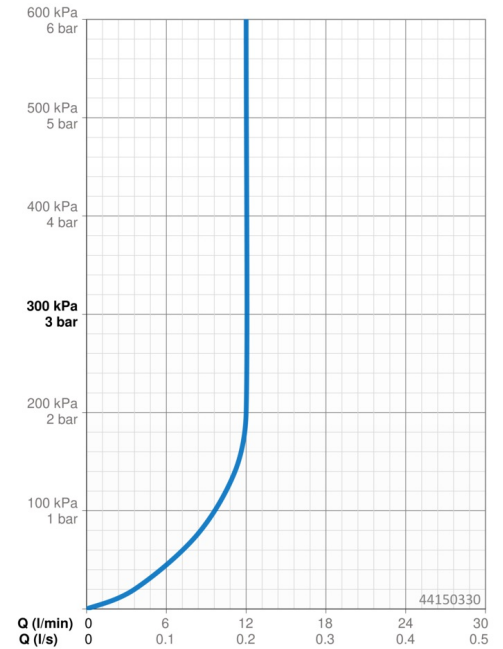

Technische Daten

Durchflusseigenschaften

Durchfluss bei 3 bar (mit Durchflussregler) **12.0 l/min**

Technische Eigenschaften

Warmwasserversorgung **max. +65°C**
 Arbeitsdruck **0.5-5 bar**
 Durchmesser **Ø 22 mm**
 Installationsabstand **max 915 mm**
 Länge / Höhe **971 mm**
 Werkstoff **Messing/Verbundwerkstoff**

Vorschriften

EN Standard **EN1112**
 Geräuschkategorie **I (ISO 3822)**

Zulassungen und Deklarationen

Konformitätserklärung **DoC**
 EPD **S-P-06395**

Nachhaltigkeit

EPD module A1 (kg CO2 eq.)	4,61
EPD module A2 (kg CO2 eq.)	0,23
EPD module A3 (kg CO2 eq.)	0,53
EPD module A1-A3 (kg CO2 eq.)	5,37
EPD module A4 (kg CO2 eq.)	0,23
EPD module B7 (kg CO2 eq.)	2110,00
EPD module C2 (kg CO2 eq.)	0,01
EPD module C3 (kg CO2 eq.)	0,00
EPD module C4 (kg CO2 eq.)	1,43
EPD module D (kg CO2 eq.)	-0,59