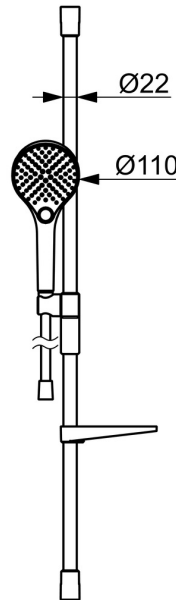

EAN: 4057304018145
static.hansa.com/44150330

Elegante Handbrause, die in jedes Badezimmer passt.

Unsere 3-Strahl-Handbrause ist einfach zu bedienen und verfügt über einen schön gestalteten Druckknopf, mit dem sich die Wasserstrahlen leicht wechseln lassen.

Der Schieber der Handbrause ist so konzipiert, dass er sich mit nur einer Hand leicht greifen und in der Höhe verstellen lässt.

Einfach, schlicht und elegant für jedes Badezimmer.

- Dusche
- Wandmontage
- Chrom
- Handbrause, Brausestange, Verstellbare Brausestangehalterung, Seifenschale, Brauseschlauch (1750 mm), Variable Montagemöglichkeit, Anti-Kalk-Technik, Twist guard, Verdreherschutz für Brauseschlauch
- Normal – Gleichmäßiger und weicher Wasserstrahl, Massage - Starker Wasserstrahl durch drehbare Sprühdüsen, Regenstrahl - Gleichmäßiger und starker Wasserstrahl
- Kürzbar, Schlauchdurchführung, drehbar
- 3-strahlig

Technische Daten

Durchflusseigenschaften

Durchfluss bei 3 bar (mit Durchflussregler) **12.0 l/min**

Technische Eigenschaften

Warmwasserversorgung **max. +65°C**
 Arbeitsdruck **0.5-5 bar**
 Durchmesser **Ø 22 mm**
 Installationsabstand **max 915 mm**
 Länge / Höhe **971 mm**
 Werkstoff **Messing/Verbundwerkstoff**