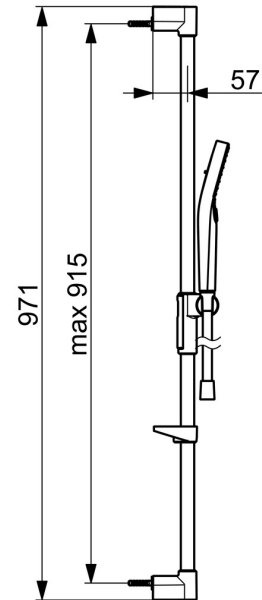

EAN: 4057304018145
static.hansa.com/44150330

Elegante Handbrause, die in jedes Badezimmer passt.

Unsere 3-Strahl-Handbrause ist einfach zu bedienen und verfügt über einen schön gestalteten Druckknopf, mit dem sich die Wasserstrahlen leicht wechseln lassen.

Der Schieber der Handbrause ist so konzipiert, dass er sich mit nur einer Hand leicht greifen und in der Höhe verstellen lässt.

Einfach, schlicht und elegant für jedes Badezimmer.

- Dusche
- Wandmontage
- Chrom
- Handbrause, Brausestange, Verstellbare Brausestangehalterung, Seifenschale, Brauseschlauch (1750 mm), Variable Montagemöglichkeit, Anti-Kalk-Technik, Twist guard, Verdreherschutz für Brauseschlauch
- Normal – Gleichmäßiger und weicher Wasserstrahl, Massage - Starker Wasserstrahl durch drehbare Sprühdüsen, Regenstrahl - Gleichmäßiger und starker Wasserstrahl
- Kürzbar, Schlauchdurchführung, drehbar
- 3-strahlig

Technische Daten

Durchflusseigenschaften

Durchfluss bei 3 bar (mit Durchflussregler) **12.0 l/min**

Technische Eigenschaften

Warmwasserversorgung **max. +65°C**
 Arbeitsdruck **0.5-5 bar**
 Durchmesser **Ø 22 mm**
 Installationsabstand **max 915 mm**
 Länge / Höhe **971 mm**
 Werkstoff **Messing/Verbundwerkstoff**