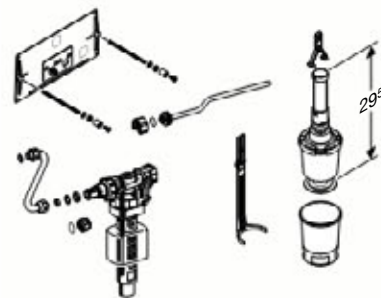

Geberit Montage 215.420

1

115.15X.XX.1

115.395.XX.1

Betätigungsplatte
muss zusätzlich bestellt werden.

Plaque de commande
doit être commandée séparément.

Placca di copertura con tasto di comando
deve essere ordinate a parte.

Afdeckplaat
moet apart besteld worden

2

4

1

int. 8210-01

996.128.00.0

Geberit Montage