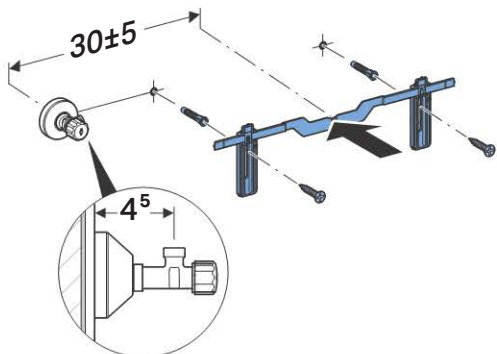

AP140

 GEBERIT

Installation Manual

Montageanleitung
Instructions de montage
Istruzioni per il montaggio

1

1

2

3

ø 8 mm

PH 3

i

ø 8 mm

PH 3

4

2

1