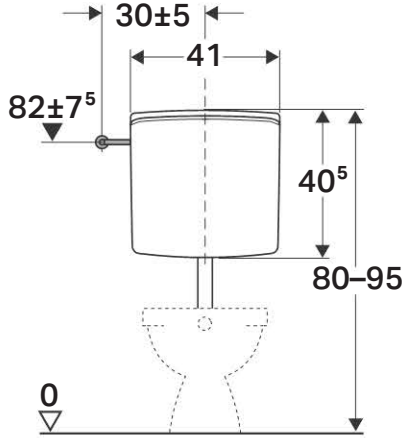

AP140

 GEBERIT

Installation Manual

Montageanleitung
Instructions de montage
Istruzioni per il montaggio

1

1

2

3

ø 8 mm

PH 3

i

ø 8 mm

PH 3

4

2

1