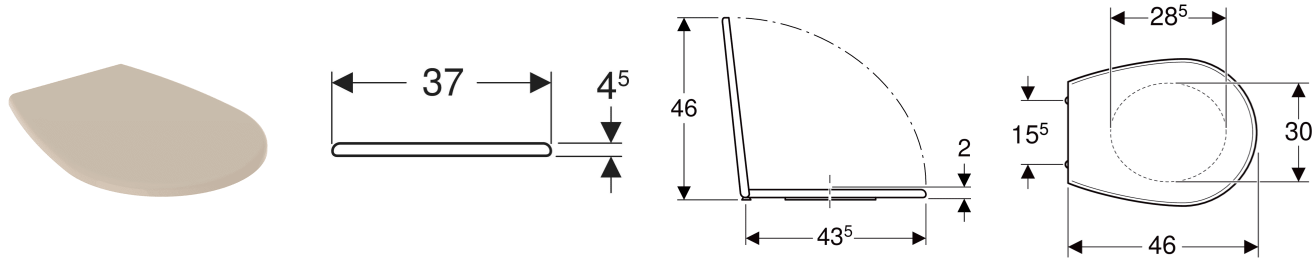

Geberit Renova WC-Sitz oval, Befestigung von unten

EIGENSCHAFTEN

- WC-Deckel überlappend

TECHNISCHE DATEN

Werkstoff: Duroplast
 Befestigungsabstand: 15.5 cm

ZUSÄTZLICH ZU BESTELLEN

- Geberit Renova Montageschlüssel für WC-Sitze, Befestigung von unten

Art-Nr.	Farbe / Oberfläche	B cm	H cm	T cm	Absenkautomatik	Befestigung	Scharnierwerkstoff	VE1 St.
572165080	bahamabeige / glänzend	37	4.5	46	nein	von unten	Edelstahl	1