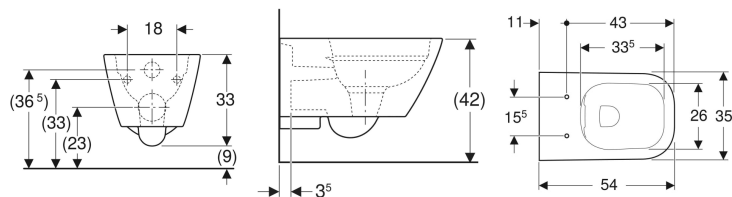

Geberit Smyle Square Wand-WC Tiefspüler, geschlossene Form, Rimfree

Beispielbild

Verwendungszwecke

- Für UP-Spülkästen
- Für Druckspüler

Eigenschaften

- Wandhängend
- Tiefspül-WC
- Abgang horizontal

- Rimfree
- Einfache Befestigung mit Easy Fast Fixing (Typ EFF3)
- Typ 1, Vollmenge 6 / 5 / 4 l, nach EN 997
- Spült mit 4 l
- Geschlossene Form
- Verdeckte Befestigung

Technische Daten

Werkstoff | Sanitärkeramik

Lieferumfang

- Befestigungsmaterial

Zusätzlich zu bestellen

- WC-Sitz

| Art.-Nr. | Farbe / Oberfläche | B | H | T | VE1 |
|--------------|--------------------|-------|-------|-------|-------|
| 500.208.01.8 | weiß / KeraTect | 35 cm | 33 cm | 54 cm | 1 St. |