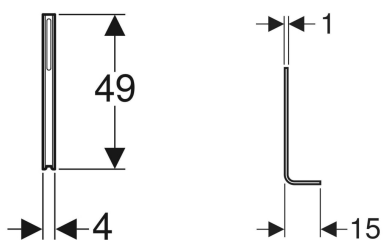

Geberit Kombifix Set Fußstützen

Verwendungszwecke

- Für gemauerte Wände
- Zur frei stehenden Positionierung von Geberit Kombifix Montageelementen

- Für Geberit Kombifix Elemente für Wand-WC oder Bidet
- Für Fußbodenaufbauten 0–12 cm

Eigenschaften

- Verzinkt

Lieferumfang

- Set à 2 Stück

Art.-Nr.	VE1	VE2	VE3
457.888.26.1	1 St.	5 St.	80 St.

- Nicht geeignet für den Einbau in einer Trockenbauwand