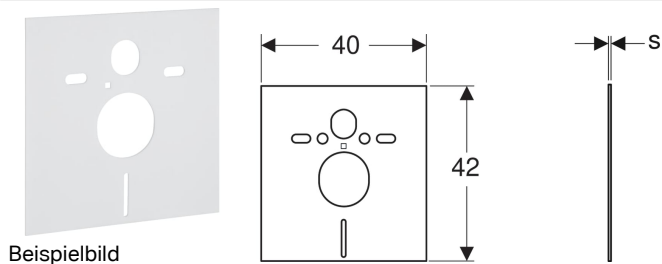

## Geberit Schallschutzset für Wand-WC

### Verwendungszwecke

- Zur Körperschalldämmung von WCs und Bidets
- Für WCs und Bidets mit Befestigungsabstand 18 oder 23 cm