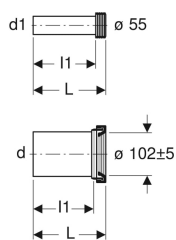

Geberit Anschlussset für Wand-WC, Länge 30 cm

Beispielbild

Verwendungszwecke

- Für Wand-WCs

Eigenschaften

- Anschlussset verlängert

Technische Daten

Werkstoff

PE-HD

Lieferumfang

- Spülrohr mit Manschette, aus PE-HD
- Anschlussstutzen mit Manschette, aus PE-HD
- 2 Deckkappen
- Befestigungsmaterial

Art.-Nr.	Farbe / Oberfläche	d, ø	d1, ø	AB	L	I	I1	VE1	VE2	VE3
152.441.46.1	mattverchromt	90 mm	45 mm	97–107 mm	30 cm	26.5 cm	27.5 cm	1 St.	10 St.	120 St.