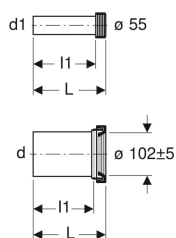

Geberit Anschlussset für Wand-WC, Länge 30 cm

Beispielbild

Verwendungszwecke

- Für Wand-WCs

Eigenschaften

- Anschlussset verlängert

Technische Daten

Werkstoff

PE-HD

Lieferumfang

- Spülrohr mit Manschette, aus PE-HD
- Anschlussstutzen mit Manschette, aus PE-HD
- 2 Deckkappen
- Befestigungsmaterial

Art.-Nr.	Farbe / Oberfläche	d, ø	d1, ø	AB	L	l	l1	VE1	VE2	VE3
152.439.46.1	mattverchromt	110 mm	45 mm	97–107 mm	30 cm	26.5 cm	27.5 cm	1 St.	10 St.	