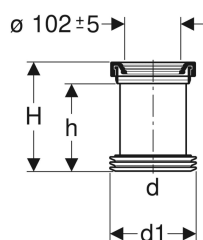

## Geberit Anschlussstutzen mit Manschette und Lippendichtungen

Beispielbild

### Verwendungszwecke

- Für Anschlussmuffen für Stand-WC
- Für Stand-WCs mit verdecktem oder offenem Abgang

### Lieferumfang

- Manschette aus EPDM
- Lippendichtung aus EPDM

Art.-Nr.	d, $\varnothing$	d1, $\varnothing$	AB	H	h	VE1	VE2	VE3
152.400.16.1	110 mm	120-125 mm	97-107 mm	18 cm	14.5 cm	1 St.	20 St.	160 St.