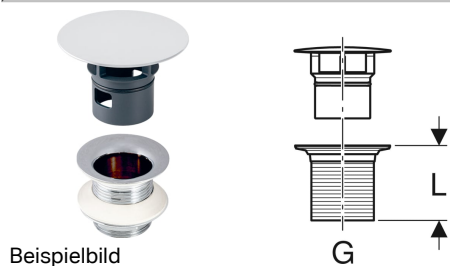

Geberit Ablaufventil mit freiem Auslauf und Ventilabdeckung

Beispielbild

Verwendungszwecke

- Für Waschtische ohne Überlauf
- Für Bidets ohne sichtbaren Überlauf

Eigenschaften

- Ventilabdeckung aus Kunststoff, verchromt

Lieferumfang

- Sieb
- Dichtungen

- Mit eingebautem Sieb

Technische Daten

Werkstoff | Messing verchromt

Art.-Nr.	Farbe / Oberfläche	G	L	VE1
152.050.21.1	hochglanz-verchromt	1 1/4 "	5 cm	1 St.