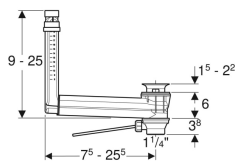

Geberit Clou Waschbeckenanschluss mit Hebelbetätigung

Beispielbild

Verwendungszwecke

- Für Waschtische ohne sichtbaren Überlauf
- Für Bidets ohne sichtbaren Überlauf

Eigenschaften

- Güteüberwacht nach EN 274-3
- Hygienisch durch optimales Strömungsverhalten

Lieferumfang

- Ablaufventil
- Betätigungshebel

Zusätzlich zu bestellen

- Geberit Ventilabdeckung für Ablaufventil mit freiem Auslauf

- Ablaufventil verschließbar
- Betätigung über Hebelgestänge
- Überlauf Funktion unsichtbar
- Länge und Höhe an Waschbecken anpassbar

Technische Daten

Werkstoff

Kunststoff

- Stopfen
- Waschbeckenanschluss

- Geberit Ventilabdeckung für Ablaufventil mit freiem Auslauf

Art.-Nr.	Farbe / Oberfläche	d, ø	G	VE1	VE2	VE3
152.018.00.1	Ablaufventil: Edelstahl poliert	32 mm	1 1/4 "	1 St.	20 St.	160 St.