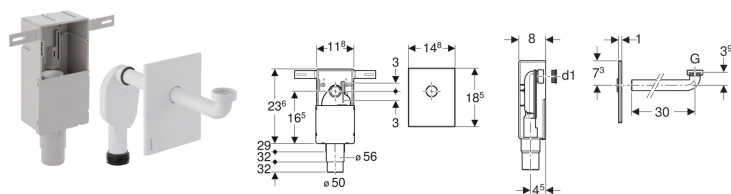

Geberit Set UP-Geruchsverschluss für Waschbecken, Abgang horizontal

Beispielbild

Verwendungszwecke

- Für Gesundheitseinrichtungen
- Zum verdeckten Einbau
- Für Massivbau
- Für barrierefreies Bauen geeignet
- Zur UP-Montage

Eigenschaften

- Güteüberwacht nach EN 274-3
- UP-Geruchsverschluss bei Fertigmontage ± 3 cm höhenverstellbar

Technische Daten

Sperrwasserhöhe	50 mm
Werkstoff	Kunststoff

Lieferumfang

- Anschlussbogen $\varnothing 32$ mm
- Abdeckplatte
- Wandeinbaukasten
- UP-Geruchsverschluss
- Dichtungen
- Bauschutz
- Befestigungsmaterial

Art.-Nr.	Farbe / Oberfläche	d, \varnothing	G	d1, \varnothing	VE1	VE2	VE3
151.120.21.1	hochglanz-verchromt	50-56 mm	1 1/4 "	32 mm	1 St.	10 St.	60 St.

Zubehör

- Geberit Ablaufventil mit Standrohr, für Waschbecken