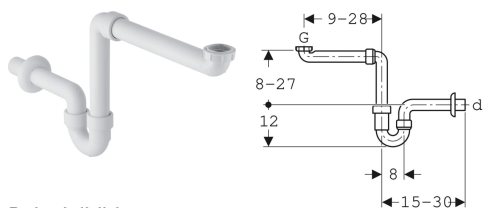

**Geberit Rohrbogengeruchsverschluss für Waschbecken, Raumsparmodell, Abgang horizontal**

Beispielbild

**Verwendungszwecke**

- Zum platzsparenden Anschließen von Waschbecken in Badmöbeln

**Eigenschaften**

- Güteüberwacht nach EN 274-3

- Raumsparmodell
- Abgang horizontal

**Technische Daten**

Sperrwasserhöhe	70 mm
Werkstoff	PP

**Lieferumfang**

- Dichtung
- Anschlussbogen
- Anschlussbogen mit Überwurfmutter
- Wandrosette

Art.-Nr.	Farbe / Oberfläche	d, ø	G	G1	L	h	VE1	VE2	VE3
151.107.11.1	weiß-alpin	40 mm	1 1/2 "	1 1/4 "	15-30 cm	8-27 cm	1 St.	15 St.	180 St.