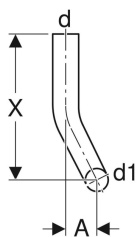

Geberit Spülbogen 90°, 28 x 21 cm, rechts gekröpft

Beispielbild

Verwendungszwecke

- Zum Verbinden von tief- und halbhochhängenden AP-Spülkästen mit versetzt montierten WCs

Technische Daten

Werkstoff

PVC

Art.-Nr.	Farbe / Oberfläche	d, ø	d1, ø	arc	A	X	X1	VE1	VE2	VE3
118.113.11.1	weiß-alpin	50 mm	44 mm	90 °	8 cm	28 cm	21 cm	1 St.	10 St.	