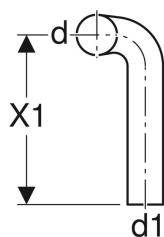

Geberit Spülbogen 90°, 28 x 21 cm, rechts gekröpft

Beispielbild

Verwendungszwecke

- Zum Verbinden von tief- und halbhochhängenden AP-Spülkästen mit versetzt montierten WCs

Technische Daten

Werkstoff

PVC

Art.-Nr.	Farbe / Oberfläche	d, ø	d1, ø	arc	A	X	X1	VE1	VE2	VE3
118.113.11.1	weiß-alpin	50 mm	44 mm	90 °	8 cm	28 cm	21 cm	1 St.	10 St.	