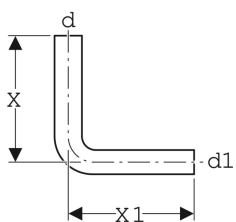

Geberit Spülbogen 90° halbhochhängend

Beispielbild

Verwendungszwecke

- Zum Verbinden von tief- und halbhochhängenden AP-Spülkästen mit einer WC-Keramik

Technische Daten

Werkstoff

PVC

| Art.-Nr. | Farbe / Oberfläche | d, ø | d1, ø | arc | X | X1 | VE1 | VE2 |
|--------------|--------------------|-------|-------|-----|-------|-------|-------|-------|
| 118.007.11.1 | weiß-alpin | 50 mm | 44 mm | 90° | 65 cm | 35 cm | 1 St. | 5 St. |