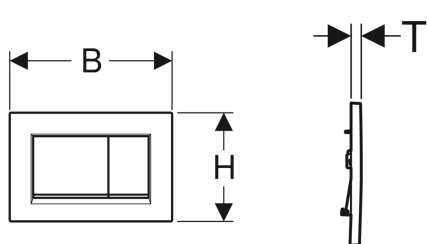

## Geberit Sigma30 Betätigungsplatte für 2-Mengen-Spülung

Beispielbild

### Technische Daten

Betätigungskraft | < 20 N

- 2 Drückerstangen

Art.-Nr.	Farbe / Oberfläche	Werkstoff	B	H	T	VE1	VE2	VE3
115.883.KJ.1	Platte und Tasten: weiß Designstreifen: hochglanz-verchromt	Kunststoff	24.6 cm	16.4 cm	1.2 cm	1 St.	10 St.	180 St.