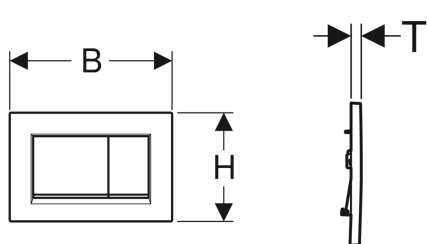

Geberit Sigma30 Betätigungsplatte für 2-Mengen-Spülung

Beispielbild

Verwendungszwecke

- Zur Spülauslösung bei Sigma UP-Spülkästen

Eigenschaften

- Betätigung von vorne

Lieferumfang

- Befestigungsrahmen
- 2 Distanzbolzen

- Drückerstangen schallgedämmt, werkzeuglose Schnelleinstellung

Technische Daten

Betätigungskraft | < 20 N

- 2 Drückerstangen

Art.-Nr.	Farbe / Oberfläche	Werkstoff	B	H	T	VE1	VE2	VE3
115.883.KH.1	Platte und Tasten: hochglanz-verchromt Designstreifen: mattverchromt	Kunststoff	24.6 cm	16.4 cm	1.2 cm	1 St.	10 St.	180 St.