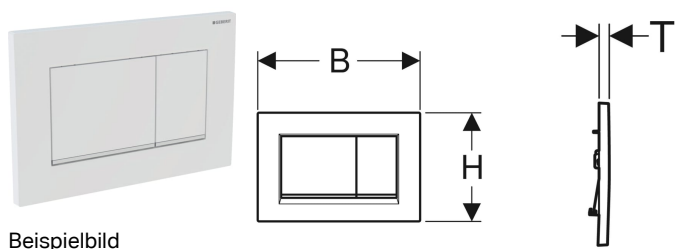

## Geberit Sigma30 Betätigungsplatte für 2-Mengen-Spülung

### Verwendungszwecke

- Zur Spülauslösung bei Sigma UP-Spülkästen

### Technische Daten

Betätigungskraft | < 20 N

- 2 Drückerstangen

Art.-Nr.	Farbe / Oberfläche	Werkstoff	B	H	T	VE1	VE2	VE3
115.883.JQ.1	Platte und Tasten: mattchrom-lackiert, easy-to-clean-beschichtet Designstreifen: hochglanz-verchromt	Kunststoff	24.6 cm	16.4 cm	1.2 cm	1 St.		