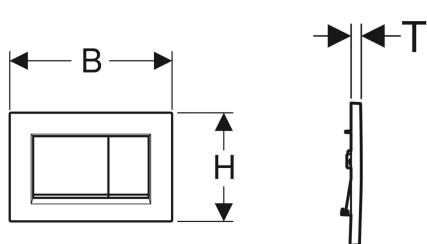

Geberit Sigma30 Betätigungsplatte für 2-Mengen-Spülung

Beispielbild

Verwendungszwecke

- Zur Spülauslösung bei Sigma UP-Spülkästen

Eigenschaften

- Betätigung von vorne

Lieferumfang

- Befestigungsrahmen
- 2 Distanzbolzen

- Drückerstangen schallgedämmt, werkzeuglose Schnelleinstellung

Technische Daten

Betätigungskraft | < 20 N

- 2 Drückerstangen

Art.-Nr.	Farbe / Oberfläche	Werkstoff	B	H	T	VE1	VE2	VE3
115.883.16.1	Platte und Tasten: schwarz matt lackiert, easy-to-clean-beschichtet Designstreifen: schwarz	Kunststoff	24.6 cm	16.4 cm	1.2 cm	1 St.	10 St.	