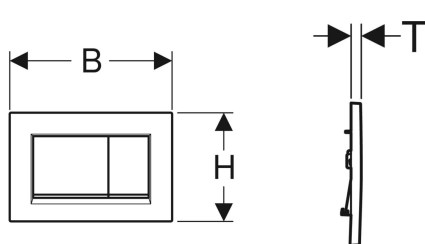

Geberit Sigma30 Betätigungsplatte für 2-Mengen-Spülung

Beispielbild

Verwendungszwecke

- Zur Spülauslösung bei Sigma UP-Spülkästen

Eigenschaften

- Betätigung von vorne

Lieferumfang

- Befestigungsrahmen
- 2 Distanzbolzen

- Drückerstangen schallgedämmt, werkzeuglose Schnelleinstellung

Technische Daten

Betätigungskraft | < 20 N

- 2 Drückerstangen

Art.-Nr.	Farbe / Oberfläche	Werkstoff	B	H	T	VE1	VE2	VE3
115.883.14.1	Platte und Tasten: schwarz matt lackiert, easy-to-clean-beschichtet Designstreifen: hochglanz-verchromt	Kunststoff	24.6 cm	16.4 cm	1.2 cm	1 St.		