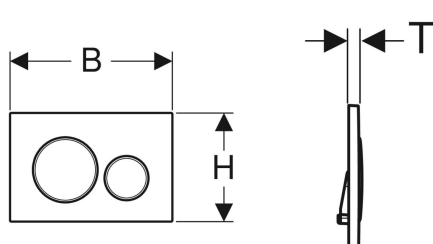

Geberit Sigma20 Betätigungsplatte für 2-Mengen-Spülung

Beispielbild

Verwendungszwecke

- Zur Spülauslösung bei Sigma UP-Spülkästen

Eigenschaften

- Betätigung von vorne

Lieferumfang

- Befestigungsrahmen
- 2 Distanzbolzen

- Drückerstangen schallgedämmt, werkzeuglose Schnelleinstellung

Technische Daten

Betätigungskraft | < 20 N

- 2 Drückerstangen

Art.-Nr.	Farbe / Oberfläche	Werkstoff	B	H	T	VE1	VE2	VE3
115.882.KM.1	Platte und Tasten: schwarz Designringe: hochglanz-verchromt	Kunststoff	24.6 cm	16.4 cm	1.2 cm	1 St.	10 St.	180 St.