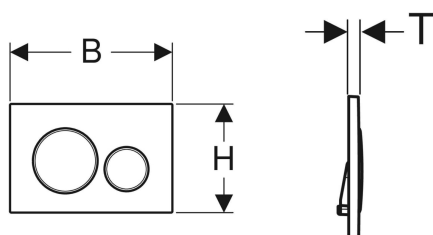

## Geberit Sigma20 Betätigungsplatte für 2-Mengen-Spülung

Beispielbild

### Verwendungszwecke

- Zur Spülauslösung bei Sigma UP-Spülkästen

### Eigenschaften

- Betätigung von vorne

### Technische Daten

Betätigungskraft | < 20 N

- 2 Drückerstangen

Art.-Nr.	Farbe / Oberfläche	Werkstoff	B	H	T	VE1	VE2	VE3
115.882.KJ.1	Platte und Tasten: weiß Designringe: hochglanz-verchromt	Kunststoff	24.6 cm	16.4 cm	1.2 cm	1 St.	10 St.	180 St.