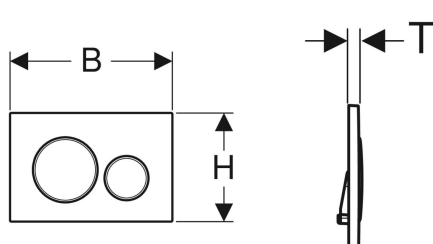

Geberit Sigma20 Betätigungsplatte für 2-Mengen-Spülung

Beispielbild

Verwendungszwecke

- Zur Spülauslösung bei Sigma UP-Spülkästen

Eigenschaften

- Betätigung von vorne

Lieferumfang

- Befestigungsrahmen
- 2 Distanzbolzen

- Drückerstangen schallgedämmt, werkzeuglose Schnelleinstellung

Technische Daten

Betätigungskraft | < 20 N

- 2 Drückerstangen

Art.-Nr.	Farbe / Oberfläche	Werkstoff	B	H	T	VE1	VE2	VE3
115.882.KH.1	Platte und Tasten: hochglanz-verchromt Designringe: mattverchromt	Kunststoff	24.6 cm	16.4 cm	1.2 cm	1 St.	10 St.	180 St.