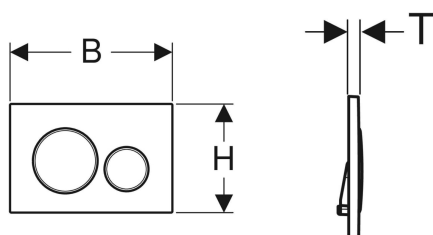

## Geberit Sigma20 Betätigungsplatte für 2-Mengen-Spülung

Beispielbild

### Verwendungszwecke

- Zur Spülauslösung bei Sigma UP-Spülkästen

### Eigenschaften

- Betätigung von vorne

### Technische Daten

Betätigungskraft | < 20 N

- 2 Drückerstangen

Art.-Nr.	Farbe / Oberfläche	Werkstoff	B	H	T	VE1	VE2	VE3
115.882.16.1	Platte und Tasten: schwarz matt lackiert, easy-to-clean-beschichtet Designringe: schwarz	Kunststoff	24.6 cm	16.4 cm	1.2 cm	1 St.	10 St.	