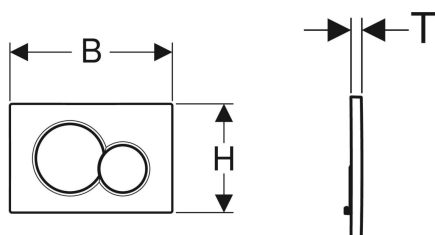

Geberit Sigma01 Betätigungsplatte für 2-Mengen-Spülung

Beispielbild

Verwendungszwecke

- Zur Spülauslösung bei Sigma UP-Spülkästen

Eigenschaften

- Betätigung von vorne

Lieferumfang

- Befestigungsrahmen
- 2 Distanzbolzen

- Drückerstangen schallgedämmt, werkzeuglose Schnelleinstellung

Technische Daten

Betätigungskraft | < 20 N

- 2 Drückerstangen

Art.-Nr.	Farbe / Oberfläche	Werkstoff	B	H	T	VE1	VE2	VE3	VE4
115.770.JQ.5	chrom matt / easy-to-clean-beschichtet	Kunststoff	24.6 cm	16.4 cm	1.3 cm	1 St.	10 St.		