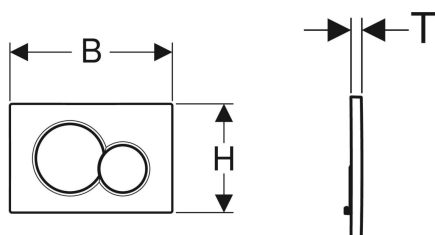

Geberit Sigma01 Betätigungsplatte für 2-Mengen-Spülung

Beispielbild

Verwendungszwecke

- Zur Spülauslösung bei Sigma UP-Spülkästen

Eigenschaften

- Betätigung von vorne

Lieferumfang

- Befestigungsrahmen
- 2 Distanzbolzen

- Drückerstangen schallgedämmt, werkzeuglose Schnelleinstellung

Technische Daten

Betätigungskraft | < 20 N

- 2 Drückerstangen

Art.-Nr.	Farbe / Oberfläche	Werkstoff	B	H	T	VE1	VE2	VE3	VE4
115.770.11.5	weiß	Kunststoff	24.6 cm	16.4 cm	1.3 cm	1 St.	10 St.	180 St.	360 St.