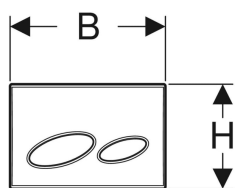

Geberit Kappa20 Betätigungsplatte für 2-Mengen-Spülung

Beispielbild

Verwendungszwecke

- Zur Spülauslösung bei Kappa UP-Spülkästen

Eigenschaften

- Betätigung von oben oder von vorne

Lieferumfang

- Befestigungsrahmen
- 2 Distanzbolzen

- Drückerstangen schallgedämmt, werkzeuglose Schnelleinstellung

Technische Daten

Betätigungskraft | < 20 N

- 2 Drückerstangen
- Befestigungsmaterial

Art.-Nr.	Farbe / Oberfläche	Werkstoff	B	H	T	VE1	VE2
115.228.11.1	weiß	Kunststoff	21.3 cm	14.2 cm	1.6 cm	1 St.	10 St.